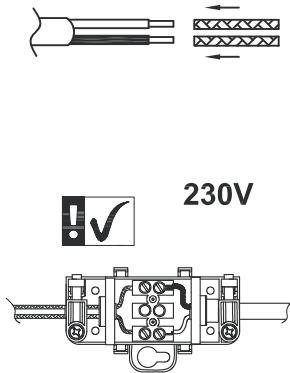

Art.-Nr.: 79753  
79754  
(+MA 326) PYW 03/18

incl.

max. 1x20W LED

**Safety Instructions**  
Nr. 4, 5, 6, 7

230V