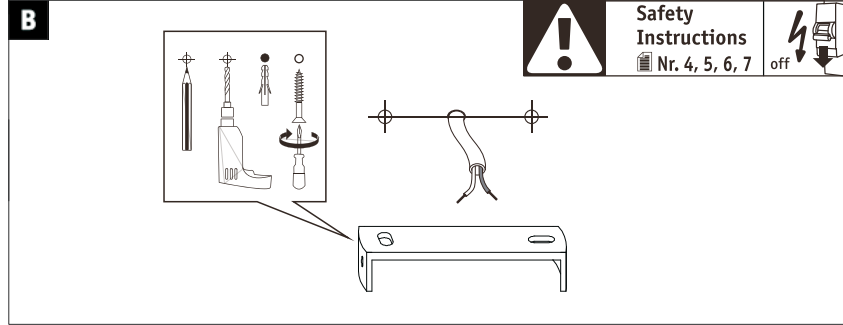

Art.-Nr.: 79753  
79754  
(+MA 326) PYW 03/18

incl.

max. 1x20W LED

**Safety Instructions**  
Nr. 4, 5, 6, 7

230V