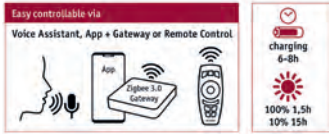

Solar Yoko Zigbee

incl. 1x1 W
115 lm, 3.000 K
1x18650 Akku/3,7V
⇅57 ⇄160 ⇨190 mm
942.78

☞ Anthracite 🗪 Plastic