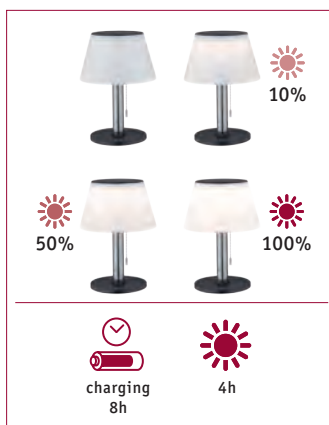

W komplecie
groty do
wbicia w
ziemię

Solar Soley Zigbee

incl. 1x1 W
115 lm, 3.000 K
1x18650 Akku/3,7V
⇅848 ⇄100 ⇨128 mm
942.80

☞ Anthracite 🗪 Plastic/Metal

Naszych produktów Zigbee można używać w połączeniu z każdą centralą Smart Home, która posiada interfejs Zigbee 3.0.

Panel solarny z czujnikiem ruchu

☞ Anthracite 🗪 Plastic

Solar Taija

incl. 1x1,2 W
120 lm, 3.000 K
1x18650 Akku/3,7V
⇅300 ⇄300 ⇨45 mm
942.63

Outdoor Solar Panel Taija

incl. 1x2 W
200 lm, 3.000 K
1x18650 Akku/3,7V
⇅400 ⇄400 ⇨42 mm
943.10

Outdoor Solar Panel Taija

incl. 1x1,2 W
115 lm, 3.000 K
1x18650 Akku/3,7V
⇅600 ⇄300 ⇨42 mm
943.11

Lampka solarna ze stopniowym ściemnianiem

Urban Tischleuchte IP44 3000K

incl. 1x0,8 W
75 lm, 3.000 K
1x18650 Akku/3,7V
⇅280 mm
943.09