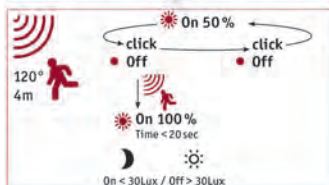

Outdoor Solar Panel Taija

incl. 1x1,2 W
115 lm, 3.000 K
1x18650 Akku/3,7V
⇅600 ⇄300 ⇨42 mm
943.11