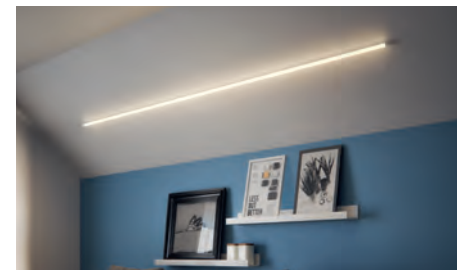

Profile

- Filigranowy profil nabudowywany z dyfuzorem, rowkiem prowadzącym do nawiercania oraz nasadkami końcowymi
- Jednorodny efekt świetlny dzięki opalowemu dyfuzorowi
- Odpowiedni do wielu zastosowań, np. jako oświetlenie orientacyjne w korytarzu, oświetlenie blatu kuchennego, oświetlenie podszafkowe

- Udany Duo Profil połączony w zestaw
- Profil T z dyfuzorem i klipsami mocującymi ułatwiającymi montaż
- Imponujący, pośredni, podwójny rozsył światła

- Profil z okrągłym dyfuzorem, nasadkami końcowymi i klipsami mocującymi ułatwiającymi montaż
- Fascynujący rozsył światła dzięki kątowi wiązki światła 180°
- Ciekawe efekty świetlne w przypadku połączenia z kolorowymi MaxLED RGBW Strips
- Doskonale sprawdza się jako oświetlenie sufitowe lub ścienne