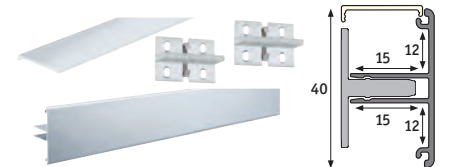

## Czujniki do profili

- Samoprzylepne czujniki w najmniejszej formie
- Szerokość jak w przypadku MaxLED Strip – idealna do profili\*

**MaxLED Touchless Sensor for Profiles**  
max. 144 W  
DC 24 V  
⌀7 ⇄56,5 ⇄12,5 mm  
798.40

\*do profili Delta, Duo, Square, Tube, Socle, Step & Floor Profil

**MaxLED Night PIR Sensor for Profiles**  
max. 144 W  
DC 24 V  
⌀16 ⇄56,5 ⇄12,5 mm  
798.41

Softstart  
0-100% = 2s

\*do profili Delta, Duo, Square, Tube, Socle & Deep

- Udany Duo Profil połączony w zestaw
- Profil T z dyfuzorem i klipsami mocującymi ułatwiającymi montaż
- Imponujący, pośredni, podwójny rozsył światła

- Profil z okrągłym dyfuzorem, nasadkami końcowymi i klipsami mocującymi ułatwiającymi montaż
- Fascynujący rozsył światła dzięki kątowi wiązki światła 180°
- Ciekawe efekty świetlne w przypadku połączenia z kolorowymi MaxLED RGBW Strips
- Doskonale sprawdza się jako oświetlenie sufitowe lub ścienne