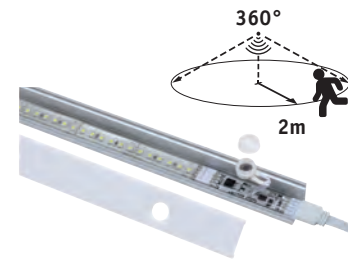

## Czujniki do profili

- Samoprzylepne czujniki w najmniejszej formie
- Szerokość jak w przypadku MaxLED Strip – idealna do profili\*

**MaxLED Touchless Sensor for Profiles**  
max. 144 W  
DC 24 V  
⌀7 ⇄56,5 ⇄12,5 mm  
798.40

\*do profili Delta, Duo, Square, Tube, Socle, Step & Floor Profil

**MaxLED Night PIR Sensor for Profiles**  
max. 144 W  
DC 24 V  
⌀16 ⇄56,5 ⇄12,5 mm  
798.41

Softstart  
0-100% = 2s

\*do profili Delta, Duo, Square, Tube, Socle & Deep

- Udany Duo Profil połączony w zestaw
- Profil T z dyfuzorem i klipsami mocującymi ułatwiającymi montaż
- Imponujący, pośredni, podwójny rozsył światła

- Profil z okrągłym dyfuzorem, nasadkami końcowymi i klipsami mocującymi ułatwiającymi montaż
- Fascynujący rozsył światła dzięki kątowi wiązki światła 180°
- Ciekawe efekty świetlne w przypadku połączenia z kolorowymi MaxLED RGBW Strips
- Doskonale sprawdza się jako oświetlenie sufitowe lub ścienne