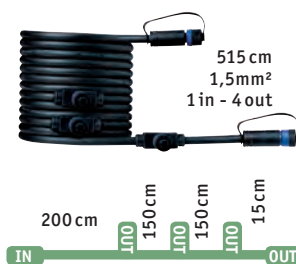

## Plug & Shine Spot Pike RGBW

incl. 1x4,5W  
330 lm, 3.000 - 6.500 K  
24V  
⌀225 ø50 ⌀88 mm  
**942.83**

🌀 Anthracite 🧱 Plastic

## Plug & Shine Spot Pike RGBW Starterset

incl. 3x4,5W  
3x330 lm, 3.000 - 6.500 K  
24V, incl. ⚡ 21 VA  
⌀225 ø50 ⌀88 mm  
**942.84**

🌀 Anthracite 🧱 Plastic

## Plug & Shine Globe RGBW

incl. 1x2,8W  
180 lm, 3.000 - 6.500 K  
24V  
ø200 mm  
**942.69**

🌀 White 🧱 Plastic