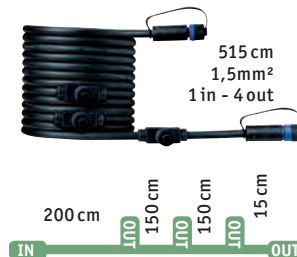

Plug & Shine Floor RGBW Starterset

incl. 3x3,6W
3x350 lm, 3.000 - 6.500 K
⊲ 93°
230/24V
⌀92 ø96 mm
942.75

🌀 Silver 🧱 Metal