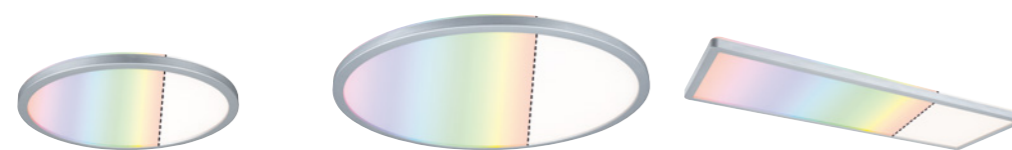

## Atria Shine: eleganckie, ultrapłaskie panele do montażu powierzchniowego z podświetleniem

Kompletny asortyment produktów z najnowocześniejszą technologią oświetleniową – w atrakcyjnej cenie

- Technologia Backlight zapewniająca jeszcze bardziej subtelny, niemal „unoszący się” wygląd oprawy
- Doskonałe, równomierne oświetlenie salonu, sypialni lub kuchni
- Ultrapłaskie wzornictwo: wysokość montażowa tylko 28 mm
- Łatwy montaż za pomocą szybkozłaczki i płyty montażowej w formie talerza obrotowego

### Różnorodność wariantów:

- Sterowanie kolorami RGBW za pomocą pilota
- Dwie barwy światła: ciepła biel i neutralna biel – łatwe przełączanie lub stopniowe ściemnianie
- Nowoczesne kształty, rozmiary i kolory krawędzi
- Funkcja oświetlenia nocnego do 10% (tylko w przypadku stopniowego ściemniania)

## Atria Shine RGBW: Ultrapłaskie panele do montażu powierzchniowego z podświetleniem i sterowaniem barwą światła za pomocą pilota

- Ultrapłaska konstrukcja
- Montaż bezpośredni na ścianie lub suficie
- Sterowanie barwą światła za pomocą pilota

### Powierzchnie czystego światła do montażu na ścianie lub suficie

- Dyskretna, utraplaska konstrukcja bez ramki niemal „niezauważalnie” wpisuje się w każdy styl wyposażenia wnętrz
- Jasne oświetlenie powierzchniowe – łatwe włączanie i wyłączenie, komfortowe sterowanie odcieniem bieli za pomocą istniejącego przełącznika ściennego lub inteligentne sterowanie smart
- Łatwy montaż na ścianie lub suficie przy użyciu płaskiej ramki montażowej (70 mm)
- Wysoka jakość – matowa powierzchnia i równomierny rozsył światła