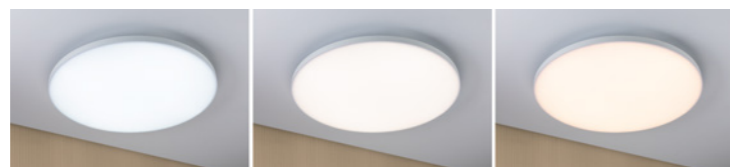

Panele Velora Frameless: Teraz również okrągłe

Powierzchnie czystego światła do montażu na ścianie lub suficie

- Dyskretna, utraplaska konstrukcja bez ramki niemal „niezauważalnie” wpisuje się w każdy styl wyposażenia wnętrz
- Jasne oświetlenie powierzchniowe – łatwe włączanie i wyłączenie, komfortowe sterowanie odcieniem bieli za pomocą istniejącego przełącznika ściennego lub inteligentne sterowanie smart
- Łatwy montaż na ścianie lub suficie przy użyciu płaskiej ramki montażowej (70 mm)
- Wysoka jakość – matowa powierzchnia i równomierny rozsył światła

Różnorodność wariantów:

- Łatwe przełączanie w ramach ciepłobiałej barwy światła
- Zmiana odcienia bieli White Switch za pomocą przełącznika ściennego