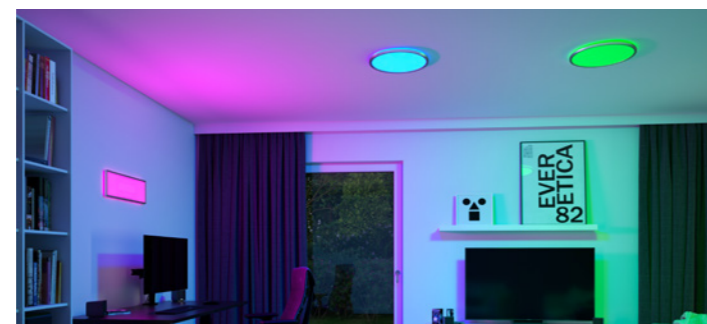

## Atria Shine RGBW: Ultrapłaskie panele do montażu powierzchniowego z podświetleniem i sterowaniem barwą światła za pomocą pilota

- Ultrapłaska konstrukcja
- Montaż bezpośredni na ścianie lub suficie
- Sterowanie barwą światła za pomocą pilota

## Koncepcja punktu sprzedaży: regał ekspozycyjny Atria Shine

- Atrakcyjna prezentacja: ekspozycja przedstawia panele z efektem podświetlenia
- Pasek informacyjny na wysokości wzroku wskazuje klientowi najważniejsze zalety produktów
- Starannie dobrana paleta dobrze sprzedających się produktów zapewnia dobrą efektywność powierzchni sprzedaży
- Regał ekspozycyjny można zestawiać modułowo z czterech wariantów produktu. Prezentacja wzorów i zapasów w każdym ciągu wygląda identycznie, co nadaje wrażenie spokoju i przejrzystości