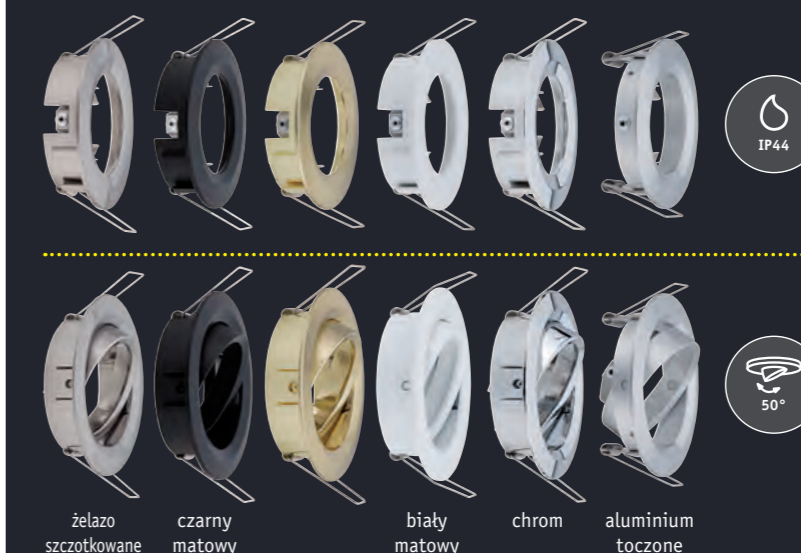

CHOSE! Duży wybór, mała powierzchnia, niewielkie zaangażowanie kapitału

- Wybór preferowanego pierścienia oprawy wpuszczanej w wersji stałej lub odchylanej w jednej z sześciu wersji kolorystycznych, w tym czarny matowy i miodiż satynowany
- Źródło światła stanowi LED Coin lub LED GU10 w czterech wariantach: on/off, 3 Step Dim, Easy Dim lub White Switch

Nova mini Plus

	Matt white Aluminium	Brushed iron Aluminium	Aluminium Aluminium	
Nova mini Plus Coin EasyDim	Nova mini Plus Coin EasyDim	Nova mini Plus Coin EasyDim	Nova mini Plus Coin EasyDim	Nova mini Plus Coin EasyDim
incl. 1x4,2 W	incl. 1x4,2 W	incl. 1x4,2 W	incl. 1x4,2 W	incl. 1x4,2 W, (A)
300 lm, 2.700 K	300 lm, 2.700 K	300 lm, 2.700 K	300 lm, 2.700 K	300 lm, 2.700 K
∠ 38°	∠ 38°	∠ 38°	∠ 38°	∠ 38°
230 V	230 V	230 V	230 V	230 V
ø66 mm	ø66 mm	ø66 mm	ø66 mm	ø35 mm
929.70	929.72	929.74	929.75	EAN 4000870 929766
Nova mini Plus Coin EasyDim	Nova mini Plus Coin EasyDim	Nova mini Plus Coin EasyDim	Nova mini Plus Coin EasyDim	929.76
incl. 3x4,2 W	incl. 3x4,2 W	incl. 3x4,2 W	incl. 3x4,2 W	
3x300 lm, 2.700 K	3x300 lm, 2.700 K	3x300 lm, 2.700 K	3x300 lm, 2.700 K	
∠ 38°	∠ 38°	∠ 38°	∠ 38°	
230 V	230 V	230 V	230 V	
ø66 mm	ø66 mm	ø66 mm	ø66 mm	
929.71	929.73	929.75		

Paulmann

Zaprojektuj swoją oprawę wpuszczaną...

Spoty

Zestaw 3-częściowy

żelazo szczotkowane czarny matowy biały matowy chrom aluminium toczone

Żarówki

Zestaw 3-częściowy