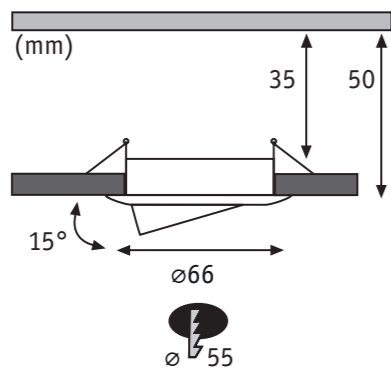

Nova mini - oprawa wpuszczana pasująca do żarówki 35 mm

- Oprawa wpuszczana **pasująca do żarówki 35 mm** – idealnie wpisuje się w trend **miniaturyzacji**
- **Nowe możliwości zastosowania** opraw wpuszczanych: ogrody zimowe, oświetlenie punktowe, lady lub okładziny belek
- Nadają się idealnie do **wymiany starych instalacji 35 mm** na halogenowe

Krótkie włączenie i wyłączenie uruchamia lub zatrzymuje proces płynnego ściemniania za pomocą istniejącego, standardowego przełącznika światła – nie ma konieczności stosowania dodatkowego ściemniacza.

Ochrona przed bryzgami wody umożliwia zastosowanie w łazience

- Jedyny w swoim rodzaju Coin 35 mm w wersji on/off i **Easy Dim**
- Niewielka głębokość montażowa – brak transformatora – nieograniczone możliwości łączenia
- Wymienna żarówka

Paulmann

Nova mini

	Matt white Aluminium	Brushed iron Aluminium	Chrome Aluminium	Turned aluminium Aluminium
Nova mini Coin	Nova mini Coin	Nova mini Coin	Nova mini Coin	Nova mini Coin
incl. 1x4 W	incl. 1x4 W	incl. 1x4 W	incl. 1x4 W	incl. 1x4 W
310 lm, 2.700 K	310 lm, 2.700 K	310 lm, 2.700 K	310 lm, 2.700 K	310 lm, 2.700 K
∠ 38°	∠ 38°	∠ 38°	∠ 38°	∠ 38°
230 V	230 V	230 V	230 V	230 V
ø65 mm	ø65 mm	ø65 mm	ø65 mm	ø65 mm
942.98	943.00	943.02	943.04	943.04
Nova mini Coin	Nova mini Coin	Nova mini Coin	Nova mini Coin	Nova mini Coin
incl. 3x4 W	incl. 3x4 W	incl. 3x4 W	incl. 3x4 W	incl. 3x4 W
3x310 lm, 2.700 K	3x310 lm, 2.700 K	3x310 lm, 2.700 K	3x310 lm, 2.700 K	3x310 lm, 2.700 K
∠ 38°	∠ 38°	∠ 38°	∠ 38°	∠ 38°
230 V	230 V	230 V	230 V	230 V
ø65 mm	ø65 mm	ø65 mm	ø65 mm	ø65 mm
942.99	943.01	943.03	943.05	943.05

Nova mini

	Matt white Aluminium	Brushed iron Aluminium	Turned aluminium Aluminium	
Nova mini Coin	Nova mini Coin	Nova mini Coin	Nova mini Coin	Nova mini Coin
incl. 1x4 W	incl. 1x4 W	incl. 1x4 W	incl. 1x4 W	incl. 1x4 W, (A)
310 lm, 2.700 K	310 lm, 2.700 K	310 lm, 2.700 K	310 lm, 2.700 K	310 lm, 2.700 K
∠ 38°	∠ 38°	∠ 38°	∠ 38°	∠ 38°
230 V	230 V	230 V	230 V	230 V
ø66 mm	ø66 mm	ø66 mm	ø66 mm	ø35 mm
942.92	942.94	942.96	942.97	EAN 4000870 943069
Nova mini Coin	Nova mini Coin	Nova mini Coin	Nova mini Coin	943.06
incl. 3x4 W	incl. 3x4 W	incl. 3x4 W	incl. 3x4 W	
3x310 lm, 2.700 K	3x310 lm, 2.700 K	3x310 lm, 2.700 K	3x310 lm, 2.700 K	
∠ 38°	∠ 38°	∠ 38°	∠ 38°	
230 V	230 V	230 V	230 V	
ø66 mm	ø66 mm	ø66 mm	ø66 mm	
942.93	942.95	942.97		

Nova mini Plus

	Matt white Aluminium	Brushed iron Aluminium	Aluminium Aluminium	
Nova mini Plus Coin EasyDim	Nova mini Plus Coin EasyDim	Nova mini Plus Coin EasyDim	Nova mini Plus Coin EasyDim	Nova mini Plus Coin EasyDim
incl. 1x4,2 W	incl. 1x4,2 W	incl. 1x4,2 W	incl. 1x4,2 W	incl. 1x4,2 W, (A)
300 lm, 2.700 K	300 lm, 2.700 K	300 lm, 2.700 K	300 lm, 2.700 K	300 lm, 2.700 K
∠ 38°	∠ 38°	∠ 38°	∠ 38°	∠ 38°
230 V	230 V	230 V	230 V	230 V
ø66 mm	ø66 mm	ø66 mm	ø66 mm	ø35 mm
929.70	929.72	929.74	929.75	EAN 4000870 929766
Nova mini Plus Coin EasyDim	Nova mini Plus Coin EasyDim	Nova mini Plus Coin EasyDim	Nova mini Plus Coin EasyDim	929.76
incl. 3x4,2 W	incl. 3x4,2 W	incl. 3x4,2 W	incl. 3x4,2 W	
3x300 lm, 2.700 K	3x300 lm, 2.700 K	3x300 lm, 2.700 K	3x300 lm, 2.700 K	
∠ 38°	∠ 38°	∠ 38°	∠ 38°	
230 V	230 V	230 V	230 V	
ø66 mm	ø66 mm	ø66 mm	ø66 mm	
929.71	929.73	929.75		

Paulmann