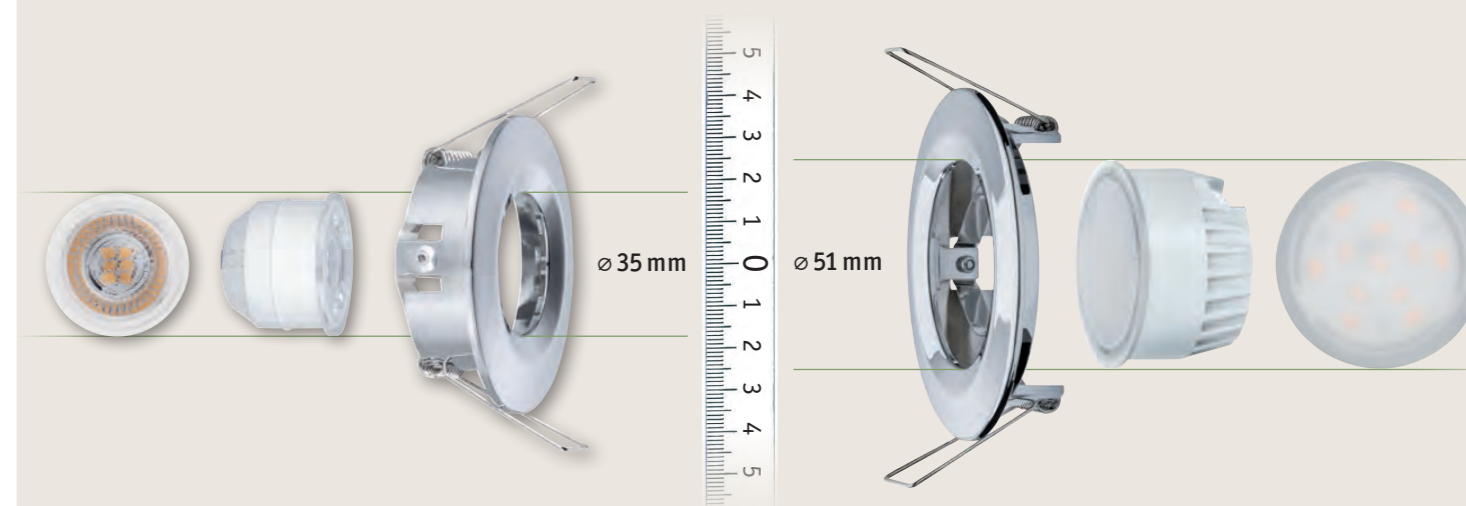

CHOSE! Duży wybór, mała powierzchnia, niewielkie zaangażowanie kapitału

- Wybór preferowanego pierścienia oprawy wpuszczanej w wersji stałej lub odchylanej w jednej z sześciu wersji kolorystycznych, w tym czarny matowy i miodiż satynowany
- Źródło światła stanowi LED Coin lub LED GU10 w czterech wariantach: on/off, 3 Step Dim, Easy Dim lub White Switch

Choose! 3er Coin Set white switch
3×6,5 W 3×6,5 W A
3×460 lm, 2.700 K, \angle 120°
230 V, \varnothing30 \varnothing51 mm
EAN 4000870 924761
924.76

Choose! 3er GU10 Set white switch
3×5,9 W GU10 A+
3×470 lm, 2.700 - 6.500 K
\angle 110°, 230 V, \varnothing56 \varnothing50 mm
EAN 4000870 287873
287.87

Nova

Nova mini - oprawa wpuszczana pasująca do żarówki 35 mm

- Oprawa wpuszczana **pasująca do żarówki 35 mm** – idealnie wpisuje się w trend **miniaturyzacji**
- Nowe możliwości zastosowania** opraw wpuszczanych: ogrody zimowe, oświetlenie punktowe, lady lub okładziny belek
- Nadają się idealnie do **wymiany starych instalacji 35 mm** na halogenowe