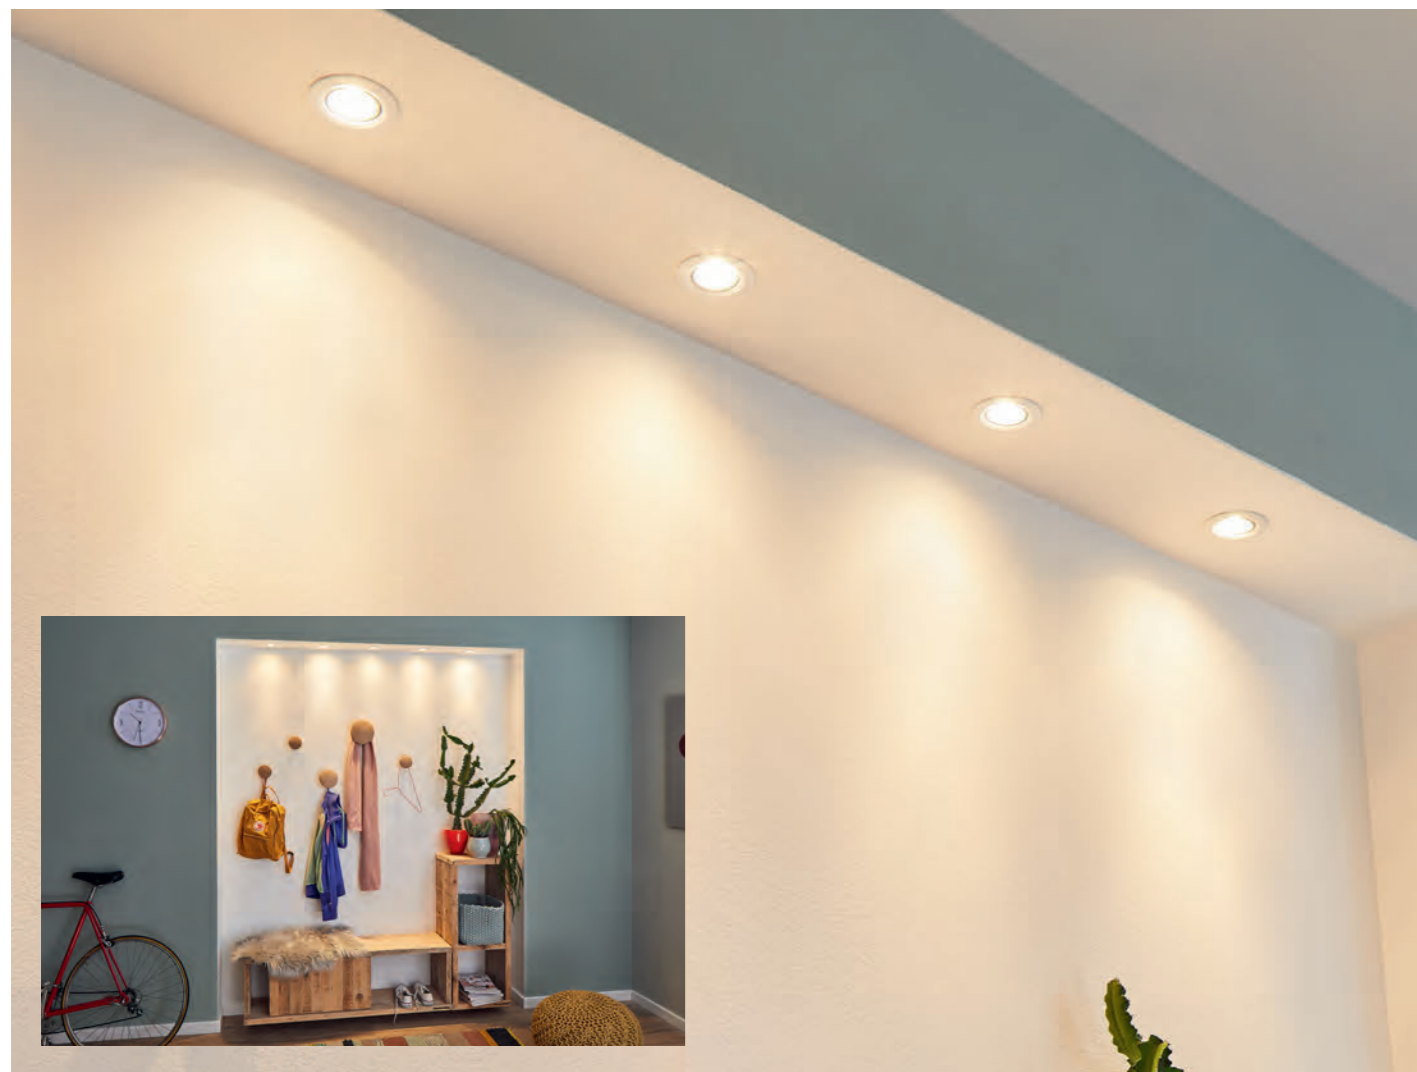

Nova mini - oprawa wpuszczana pasująca do żarówki 35 mm

- Oprawa wpuszczana **pasująca do żarówki 35 mm** – idealnie wpisuje się w trend **miniaturyzacji**
- **Nowe możliwości zastosowania** opraw wpuszczanych: ogrody zimowe, oświetlenie punktowe, lady lub okładziny belek
- Nadają się idealnie do **wymiany starych instalacji 35 mm** na halogenowe

Krótkie włączenie i wyłączenie uruchamia lub zatrzymuje proces płynnego ściemniania za pomocą istniejącego, standardowego przełącznika światła – nie ma konieczności stosowania dodatkowego ściemniacza.

Ochrona przed bryzgami wody umożliwia zastosowanie w łazience

- Jedyny w swoim rodzaju Coin 35 mm w wersji on/off i **Easy Dim**
- Niewielka głębokość montażowa – brak transformatora – nieograniczone możliwości łączenia
- Wymienna żarówka

Paulmann

Nova mini

	Matt white Aluminium	Brushed iron Aluminium	Chrome Aluminium	Turned aluminium Aluminium
Nova mini Coin	Nova mini Coin	Nova mini Coin	Nova mini Coin	Nova mini Coin
incl. 1x4 W	incl. 1x4 W	incl. 1x4 W	incl. 1x4 W	incl. 1x4 W
310 lm, 2.700 K	310 lm, 2.700 K	310 lm, 2.700 K	310 lm, 2.700 K	310 lm, 2.700 K
∠ 38°	∠ 38°	∠ 38°	∠ 38°	∠ 38°
230 V	230 V	230 V	230 V	230 V
ø65 mm	ø65 mm	ø65 mm	ø65 mm	ø65 mm
942.98	943.00	943.02	943.04	943.04
Nova mini Coin	Nova mini Coin	Nova mini Coin	Nova mini Coin	Nova mini Coin
incl. 3x4 W	incl. 3x4 W	incl. 3x4 W	incl. 3x4 W	incl. 3x4 W
3x310 lm, 2.700 K	3x310 lm, 2.700 K	3x310 lm, 2.700 K	3x310 lm, 2.700 K	3x310 lm, 2.700 K
∠ 38°	∠ 38°	∠ 38°	∠ 38°	∠ 38°
230 V	230 V	230 V	230 V	230 V
ø65 mm	ø65 mm	ø65 mm	ø65 mm	ø65 mm
942.99	943.01	943.03	943.05	943.05

Nova mini

	Matt white Aluminium	Brushed iron Aluminium	Turned aluminium Aluminium	
Nova mini Coin	Nova mini Coin	Nova mini Coin	Nova mini Coin	Nova mini Coin
incl. 1x4 W	incl. 1x4 W	incl. 1x4 W	incl. 1x4 W	incl. 1x4 W, (A)
310 lm, 2.700 K	310 lm, 2.700 K	310 lm, 2.700 K	310 lm, 2.700 K	310 lm, 2.700 K
∠ 38°	∠ 38°	∠ 38°	∠ 38°	∠ 38°
230 V	230 V	230 V	230 V	230 V
ø66 mm	ø66 mm	ø66 mm	ø66 mm	ø35 mm
942.92	942.94	942.96	942.97	EAN 4000870 943069
Nova mini Coin	Nova mini Coin	Nova mini Coin	Nova mini Coin	943.06
incl. 3x4 W	incl. 3x4 W	incl. 3x4 W	incl. 3x4 W	
3x310 lm, 2.700 K	3x310 lm, 2.700 K	3x310 lm, 2.700 K	3x310 lm, 2.700 K	
∠ 38°	∠ 38°	∠ 38°	∠ 38°	
230 V	230 V	230 V	230 V	
ø66 mm	ø66 mm	ø66 mm	ø66 mm	
942.93	942.95	942.97		

Nova mini Plus

	Matt white Aluminium	Brushed iron Aluminium	Aluminium Aluminium	
Nova mini Plus Coin EasyDim	Nova mini Plus Coin EasyDim	Nova mini Plus Coin EasyDim	Nova mini Plus Coin EasyDim	Nova mini Plus Coin EasyDim
incl. 1x4,2 W	incl. 1x4,2 W	incl. 1x4,2 W	incl. 1x4,2 W	incl. 1x4,2 W, (A)
300 lm, 2.700 K	300 lm, 2.700 K	300 lm, 2.700 K	300 lm, 2.700 K	300 lm, 2.700 K
∠ 38°	∠ 38°	∠ 38°	∠ 38°	∠ 38°
230 V	230 V	230 V	230 V	230 V
ø66 mm	ø66 mm	ø66 mm	ø66 mm	ø35 mm
929.70	929.72	929.74	929.75	EAN 4000870 929766
Nova mini Plus Coin EasyDim	Nova mini Plus Coin EasyDim	Nova mini Plus Coin EasyDim	Nova mini Plus Coin EasyDim	929.76
incl. 3x4,2 W	incl. 3x4,2 W	incl. 3x4,2 W	incl. 3x4,2 W	
3x300 lm, 2.700 K	3x300 lm, 2.700 K	3x300 lm, 2.700 K	3x300 lm, 2.700 K	
∠ 38°	∠ 38°	∠ 38°	∠ 38°	
230 V	230 V	230 V	230 V	
ø66 mm	ø66 mm	ø66 mm	ø66 mm	
929.71	929.73	929.75		

Paulmann